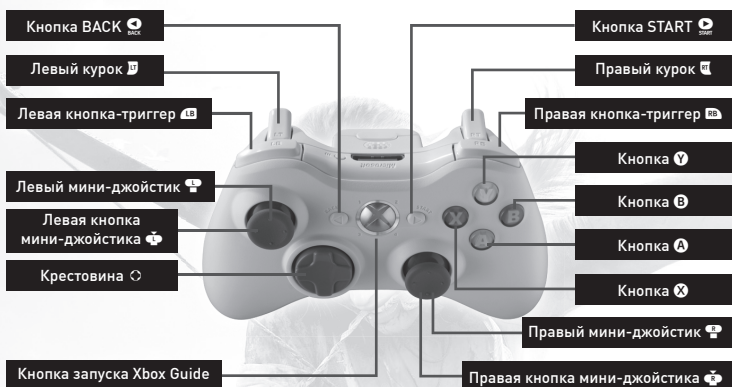

УПРАВЛЕНИЕ

Геймпад для Xbox 360

РАСКЛАДКА УПРАВЛЕНИЯ

Перемещение	Левый мини-джойстик
Камера	Правый мини-джойстик
Прицеливание	Левый курок
Огонь	Правый курок
Инстинкт выживания	Левая кнопка-триггер
Второй режим огня	Правая кнопка-триггер
Действие / Перезарядка	Кнопка X
Рукопашная / Добивание	Кнопка Y
Прыжок	Кнопка A
Уклонение / Кувырок	Кнопка B
Выбор оружия	Крестовина
Смена плеча	Левая кнопка мини-джойстика (нажать)
Приближение	Правая кнопка мини-джойстика (нажать)
Пауза / Настройки	Кнопка START
Статус игрока (задание)	Кнопка BACK
СЕТЕВАЯ ИГРА	
Присесть	Левая кнопка мини-джойстика
Смена плеча (удерживать)	Левая кнопка мини-джойстика (нажать и удерживать)
Бег (удерживать)	Кнопка B
Экран результатов	Кнопка BACK
Экран меню	Кнопка START